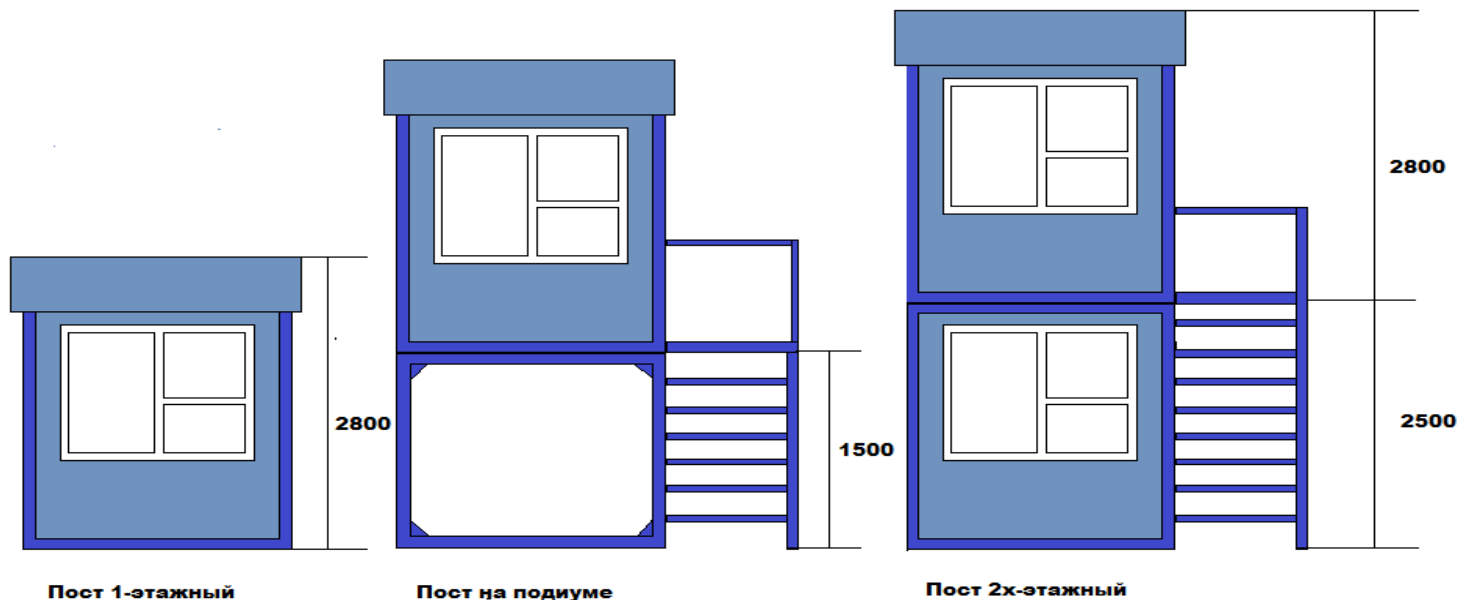

Пост 1-этажный

Пост на подиуме

Пост 2х-этажный

Дополнительные опции:

Опция		
Уголок 63мм вместо 50мм	2500	2200
Уголок 75мм вместо 63мм	7100	6100
Швеллер 100мм в основание	6900	5900
Добавить косынки 4мм	3000	
Утепление 100мм (мин вата)	9500	8100
Заменить мин вату на мин плиту	1700	1500
Утепление 100мм (мин плита)	11700	10000
Профлист С-8 оцинкованный на дно	3100	2700
Линолеум синтетика	2300	2000
Линолеум ПВХ вместо синтетики	2500	2200
Крыша плоская сварная	10800	9200
Снаружи профлист цветной	2800	2400
Внутри ОСБ 9мм вместо ДВП	5100	4400
Внутри ЛДСП вместо ДВП	15300	13100
Внутри МДФ вместо ДВП	14700	12500
Внутри вагонка сосна вместо ДВП	17100	14600
Увеличение внутренней высоты до 2300 (дешевая обшивка)	3700	3200
Увеличение внутренней высоты до 2300 (дорогая обшивка)	6100	5200
Доп окно 700*700 поворот	7500	
Доп окно 800*800 п/о	9100	
Доп окно 1200*1000 п/о	13500	
Доп окно 700*700 глухое	5400	
Доп окно 800*800 глухое	6300	
Дверь Мегастрой вместо ДВП	8400	
Дверь сейфовая 2 замка вместо ДВП	15800	
Дверь Алюминий входная вместо ДВП	27700	
Дверь Алюминий входная цветная вместо ДВП	32200	
Ручка-защелка/врезной замок, с установкой	1800	
Дополнительная розетка или выключатель	2200	
Дополнительный светильник обычный или влагозащ	2300	
Светильник уличный (либо прожектор) вместо обычного	2100	
Рекламный короб (обшивка металл плоский 0,7мм) высотой 400 за м пог	2200	
Рекламный короб (обшивка поликарбонат)	1600	
Возможна комплектация бытовки мебелью и оборудованием по Вашему запросу. Стоимость доставки от 4800 р.