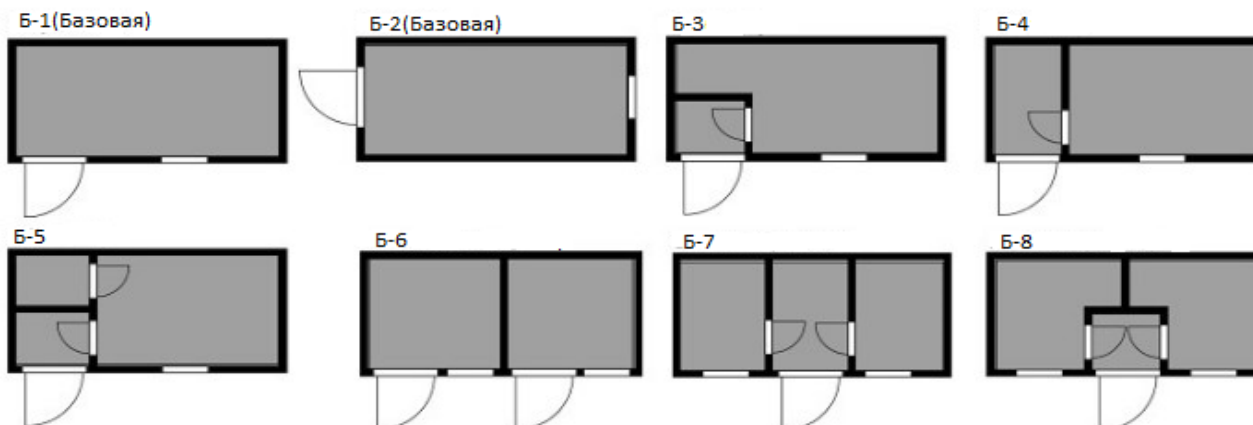

**ПРАЙС НА ДАЧНЫЕ БЫТОВКИ от 19.09.2024**

Размер	3*2,4	4*2,4	6*2,4	6*3
Профлист	141100	168700	216400	247900
Скандинавский стиль	161300	191000	244300	274500
Фальшбрус	161300	191000	244300	274500
Блокхаус	179600	211600	271400	301600

### Варианты внутренних планировок: