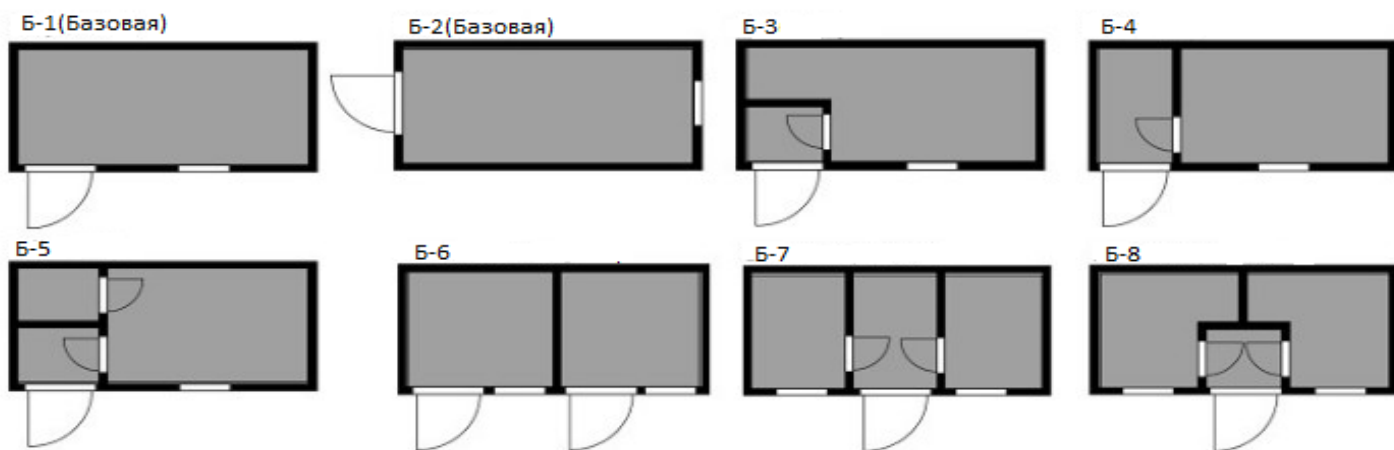

Дополнительные опции:

Опция	3*2,4	4*2,4	6*2,4	6*3	8*2,4
Уголок 63мм вместо 50мм	3000	3400	3900	3900	4900
Уголок 75мм вместо 63мм	8500	9900	11300	11300	14200
Швеллер 100мм в основание	9400	11100	13900	14000	18700
Добавить косынки 4мм	3000				
Утепление 100мм (мин вата)	14500	17800	22800	26100	30600
Заменить мин вату на мин плиту	2500	3200	4200	5000	5600
Утепление 100мм (мин плита)	17700	21900	28400	32400	37600
Профлист С-8 оцинкованный на дно	4600	6200	7400	10500	12300
Лаги половые учащенный шаг (усиление пола)	2900	3000	4200	4300	5600
Линолеум синтетика	3400	4400	6400	7700	8600
Линолеум ПВХ вместо синтетики	3800	4900	7400	9400	10100
Крыша высокий конек (500мм) без карнизов	4000	5100	6400	7400	9300
Крыша плоская сварная	14200	18900	28100	36300	38300
Снаружи профлист цветной	3700	4500	6100	6500	7800
Внутри ОСБ 9мм вместо ДВП	7000	8300	11400	13300	15200
Внутри ЛДСП вместо ДВП	18200	21300	26800	27900	36000
Внутри МДФ вместо ДВП	19400	22300	29500	34100	36600
Внутри вагонка сосна вместо ДВП	23100	28300	36600	38300	51300
Перегородка ДВП за м пог	3100				
Перегородка ЛДСП за м пог	5600				
Увеличение внутренней высоты до 2300 (дешевая обшивка)	4800	6100	7800	8900	10500
Увеличение внутренней высоты до 2300 (дорогая обшивка)	6900	8500	10800	11500	14400
Доп окно 700*700 поворот	7500				
Доп окно 800*800 п/о	9100				
Доп окно 1200*1000 п/о	13500				
Ставня металлическая за м кв	10900				
Решетка металлическая за м кв	5700				
Дверь Мегастрой вместо ДВП	8400				
Дверь сейфовая 2 замка вместо ДВП	15800				
Дверь Алюминий входная вместо ДВП	27700				
Дверь Алюминий входная цветная вместо ДВП	32200				
Дверь ДВП в перегородку	7300				
Ручка-защелка/врезной замок, с установкой	1800				
Дверь филенчатая вместо ДВП в перегородку	6800				
Дверь Алюминий вместо ДВП в перегородку	23000				
Дополнительная розетка или выключатель	2200				
Дополнительный светильник обычный или влагозащ	2300				
Возможна комплектация бытовки мебелью и оборудованием по Вашему запросу. Стоимость доставки от 4800 р.