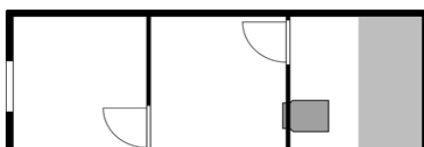

Варианты внутренних планировок: