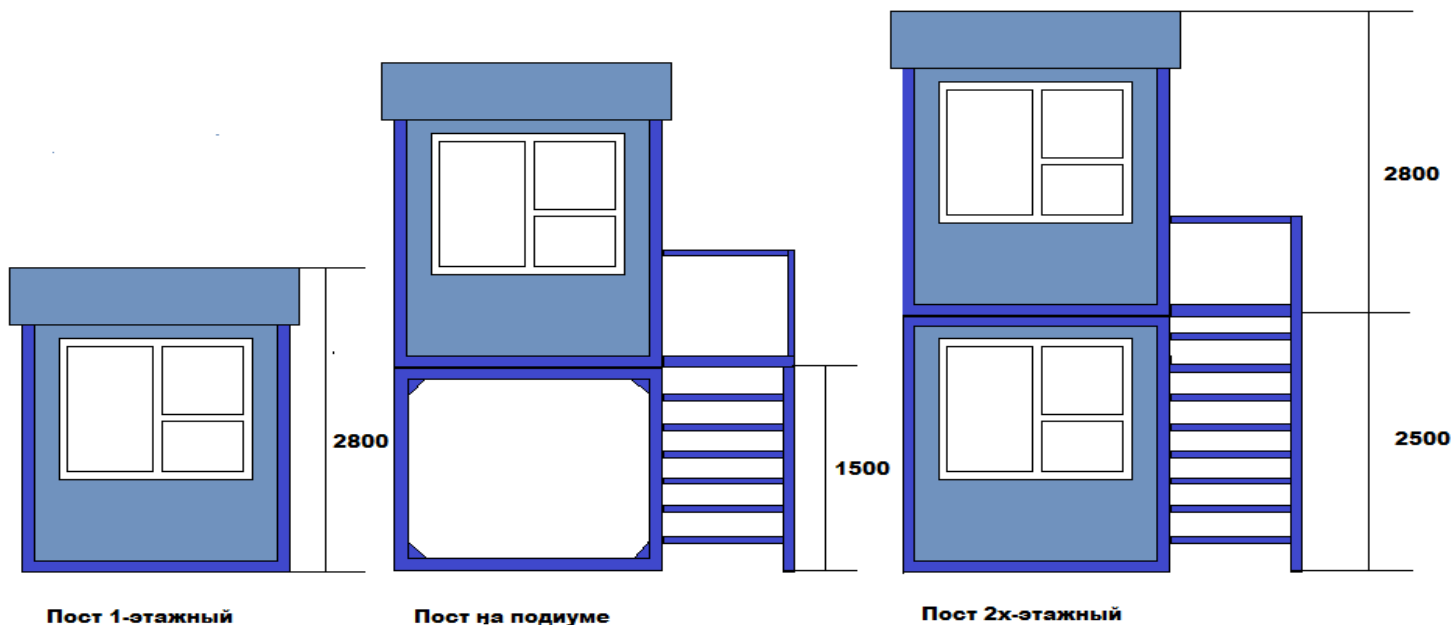

Варианты исполнения:

Дополнительные опции:

	Опция	
Уголок 63мм вместо 50мм	2600	2300
Уголок 75мм вместо 63мм	7300	6300
Швеллер 100мм в основание	7200	6200
Добавить косынки 4мм	2900	
Утепление 100мм (мин вата)	8600	7400
Заменить мин вату на мин плиту	1900	1700
Утепление 100мм (мин плита)	10900	9300
Профлист С-8 оцинкованный на дно	3100	2700
Линолеум синтетика	2300	2000
Линолеум ПВХ вместо синтетики	2500	2200
Крыша плоская сварная	11200	9600
Снаружи профлист цветной	3000	2600
Внутри ОСБ 9мм вместо ДВП	5500	4700
Внутри ЛДСП вместо ДВП	15400	13100
Внутри МДФ вместо ДВП	14800	12600
Внутри вагонка сосна вместо ДВП	17200	14700
Увеличение внутренней высоты до 2300 (дешевая обшивка)	3600	3100
Увеличение внутренней высоты до 2300 (дорогая обшивка)	6000	5100
Доп окно 700*700 поворот	7300	
Доп окно 800*800 п/о	8700	
Доп окно 1200*1000 п/о	12700	
Доп окно 700*700 глухое	5200	
Доп окно 800*800 глухое	6100	
Дверь Мегастрой вместо ДВП	8100	
Дверь сейфовая 2 замка вместо ДВП	15700	
Дверь Алюминий входная вместо ДВП	22300	
Дверь Алюминий входная цветная вместо ДВП	26800	
Ручка-защелка/врезной замок, с установкой	2200	
Дополнительная розетка или выключатель	2200	
Дополнительный светильник обычный или влагозащ	2300	
Светильник уличный (либо прожектор) вместо обычного	2100	
Рекламный короб (обшивка металл плоский 0,7мм) высотой 400 за м пог	2200