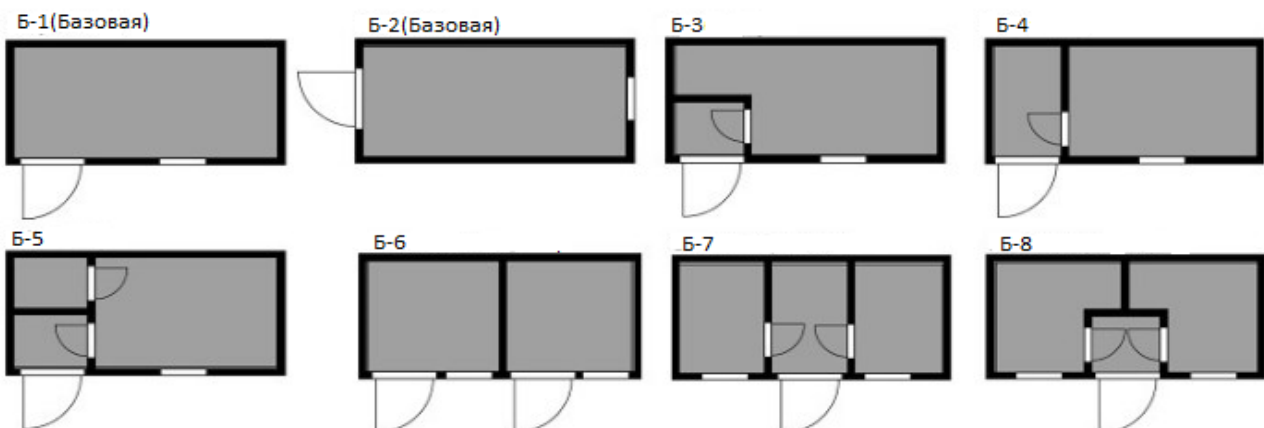

Стоимость указана с НДС 20%. При заказе без НДС или за наличный расчёт действует система скидок. Подробности уточняйте у менеджеров.

Спецификация базовой комплектации

Каркас	Уголок 63мм по нижнему основанию
Внутренняя обрешетка	Доска обрезная 40*100, 40*150, 50*40 естественной влажности, из хвойных пород. Нижние лаги обработаны Огне-биозащитой, все стыки пропениваются.
Наружная обшивка	- Профлист С-8, цвет на выбор - Скандинавский стиль: профлист С-8, цвет "Серый графит" + фальшбрус с пропиткой Tikkurila - Фальшбрус с пропиткой по дереву на водной основе, цвет на выбор - Блокхаус с пропиткой по дереву на водной основе, цвет на выбор
Внутренняя обшивка	OSB 9мм с деревянными плинтусами и наличниками
Кровля	Двускатная, покрыта профлистом С-21 оцинкованным
Утепление	Минплита базальтовая 50мм (пол, стены, потолок) + пароизоляция "В"
Пол	Профлист С-8 (дно), лаги, утеплитель, ОСП 22мм
Окно	ПВХ, поворотно-откидное, размер 800*800. Однокамерный стеклопакет.
Дверь	Дверь металлическая "Мегастрой". Толщина металла 1мм, 1 контур уплотнения, 1 замок
Электропроводка	Кабель ВВГ 2*2.5мм (нагрузка 4.6кВт) и 2*0.75мм в кабель-каналах. Светильник светодиодный – 2 шт, розетка двойная – 1 шт, выключатель - 1 шт, автоматы защиты, вывод электрики

Высота потолка 2100мм

Варианты внутренних планировок:

Дополнительные опции: