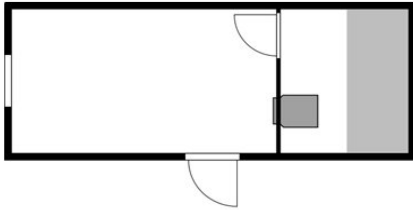

Варианты внутренних планировок:

Дополнительные опции:

Опция	3*2,4	4*2,4	6*2,4	6*3
Утепление 100мм (мин плита)	13600	16600	19500	24000
Крыша цветной профлист	1400	2000	2800	3800
Крыша высокий конек (500мм) с карнизами	5900	7600	8100	8600
Крыша металлочерепица вместо цветного профлиста	2500	3200	4600	6100
Перегородка банная с дверью банной 2400	16000			
Перегородка банная с дверью банной 3000	20700			
Организация слива + сливной желоб	11000			14000
Пропитка или краска фальшбрус на 1 слой (финская)	4400	7200	11100	11400
Доп окно липа 400*400	3700			
Доп окно 800*800 п/о	7500			
Доп окно 1200*1000 п/о	10900			
Дверь Мегастрой вместо деревянной	5700			
Сейф-дверь 2 замка вместо деревянной	12300			
дверь Аллюминий входная вместо деревянной	18400			
Дверь Аллюминий входная цветная вместо деревянной	22800			
Дополнительная розетка или выключатель влагозащ	2000			
Дополнительный светильник обычный или влагозащ	1700			
Убрать полук	-11100			-13300
Добавить ветрозащиту "А"	3800	4700	6300	7700
Добавить вентззор внутри или снаружи	6400	7500	9500	10100
Полная обработка каркаса профессиональным огнебиозащитным составом с розовым индикатором	4600	5400	7300	9000
Возможна комплектация бытовки мебелью и оборудованием по Вашему запросу. Стоимость доставки от 4800 р.