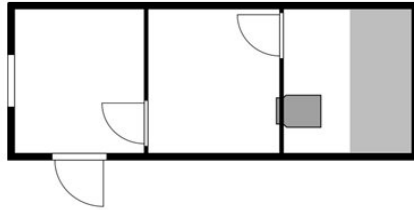

Варианты внутренних планировок:

Дополнительные опции:

Опция	3*2,4	4*2,4	6*2,4	6*3
Утепление 100мм (мин плита)	13600	16600	19500	24000
Крыша цветной профлист	1400	2000	2800	3800
Крыша высокий конек (500мм) с карнизами	5900	7600	8100	8600
Крыша металлочерепица вместо цветного профлиста	2500	3200	4600	6100
Перегородка банная с дверью банной 2400	16000			
Перегородка банная с дверью банной 3000	20700			
Организация слива + сливной желоб	11000			14000
Пропитка или краска фальшбрус на 1 слой (финская)	4400	7200	11100	11400
Доп окно липа 400*400	3700			
Доп окно 800*800 п/о	7500			
Доп окно 1200*1000 п/о	10900			
Дверь Мегастрой вместо деревянной	5700			
Сейф-дверь 2 замка вместо деревянной	12300			
дверь Аллюминий входная вместо деревянной	18400			
Дверь Аллюминий входная цветная вместо деревянной	22800			
Дополнительная розетка или выключатель влагозащ	2000			
Дополнительный светильник обычный или влагозащ	1700			
Убрать полук	-11100			-13300
Добавить ветрозащиту "А"	3800	4700	6300	7700
Добавить вентззор внутри или снаружи	6400	7500	9500	10100
Полная обработка каркаса профессиональным огнебиозащитным составом с розовым индикатором	4600	5400	7300	9000
Возможна комплектация бытовки мебелью и оборудованием по Вашему запросу. Стоимость доставки от 4800 р.