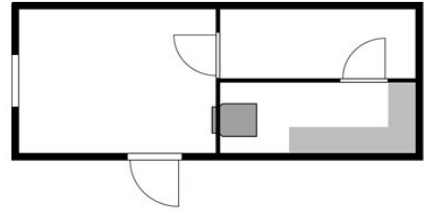

Варианты внутренних планировок:

Дополнительные опции:

Опция	3*2,4	4*2,4	6*2,4	6*3
Утепление 100мм (мин плита)	13600	16600	19500	24000
Крыша цветной профлист	1400	2000	2800	3800
Крыша высокий конек (500мм) с карнизами	5900	7600	8100	8600
Крыша металлочерепица вместо цветного профлиста	2500	3200	4600	6100
Перегородка банная с дверью банной 2400	16000			
Перегородка банная с дверью банной 3000	20700			
Организация слива + сливной желоб	11000			14000
Пропитка или краска фальшбрус на 1 слой (финская)	4400	7200	11100	11400
Доп окно липа 400*400	3700			
Доп окно 800*800 п/о	7500			
Доп окно 1200*1000 п/о	10900			
Дверь Мегастрой вместо деревянной	5700			
Сейф-дверь 2 замка вместо деревянной	12300			
дверь Аллюминий входная вместо деревянной	18400			
Дверь Аллюминий входная цветная вместо деревянной	22800			
Дополнительная розетка или выключатель влагозащ	2000			
Дополнительный светильник обычный или влагозащ	1700			
Убрать полук	-11100			-13300
Добавить ветрозащиту "А"	3800	4700	6300	7700
Добавить вентззор внутри или снаружи	6400	7500	9500	10100
Полная обработка каркаса профессиональным огнебиозащитным составом с розовым индикатором	4600	5400	7300	9000
Возможна комплектация бытовки мебелью и оборудованием по Вашему запросу. Стоимость доставки от 4800 р.