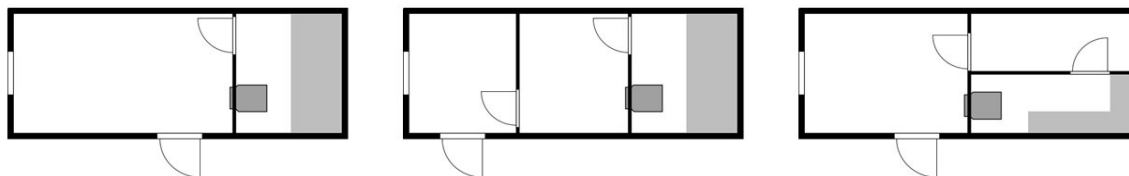

Варианты внутренних планировок:

Дополнительные опции:

Опция	3*2,4	4*2,4	6*2,4	6*3
Утепление 100мм (мин плита)	12200	15000	19300	21900
Крыша цветной профлист	1300	1700	2600	3400