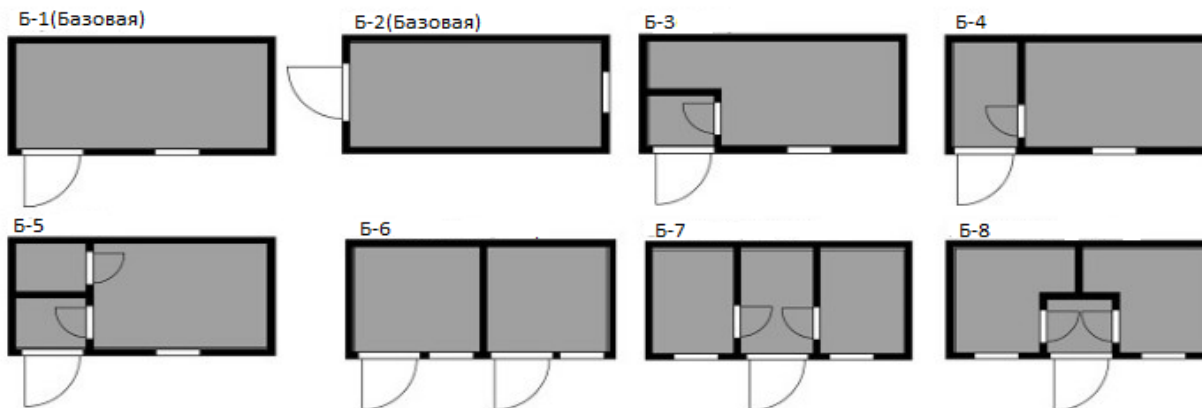

Стоимость указана с НДС 20%. При заказе без НДС или за наличный расчёт действует система скидок. Подробности уточняйте у менеджеров.

Спецификация базовой комплектации

Каркас	Уголок 63мм по нижнему основанию
Внутренняя обрешетка	Доска обрезная 40*100, 40*150, 50*40 естественной влажности, из хвойных пород. Нижние лаги обработаны Огне-биозащитой, все стыки пропениваются.
Наружная обшивка	• Профлист С-8, цвет на выбор • Скандинавский стиль: профлист С-8, цвет "Серый графит" + фальшбрус с пропиткой Tikkurila • Фальшбрус с пропиткой по дереву на водной основе, цвет на выбор • Блокхаус с пропиткой по дереву на водной основе, цвет на выбор
Внутренняя обшивка	OSB 9мм с деревянными плинтусами и наличниками
Кровля	Двускатная, покрыта профлистом С-21 оцинкованным
Утепление	Минплита базальтовая 50мм (пол, стены, потолок) + пароизоляция "В"
Пол	Профлист С-8 (дно), лаги, утеплитель, ОСП 22мм
Окно	ПВХ, поворотнo-откиднoе, размер 800*800. Однокамерный стеклопакет.
Дверь	Дверь металлическая "Мегастрой". Толщина металла 1мм, 1 контур уплотнения, 1 замок
Электропроводка	Кабель ВВГ 2*2.5мм (нагрузка 4.6кВт) и 2*0.75мм в кабель-каналах. Светильник светодиодный – 2 шт, розетка двойная – 1 шт, выключатель - 1 шт, автоматы защиты, вывод электрики
Высота потолка 2100мм	

Варианты внутренних планировок: