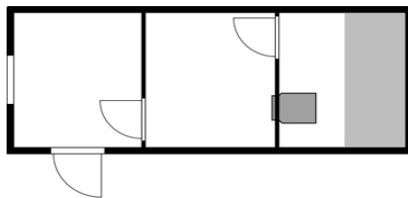

Варианты внутренних планировок:

Дополнительные опции:

Опция	3*2,4	4*2,4	6*2,4	6*3
Утепление 100мм (мин плита)	13300	16300	21000	23800
Крыша цветной профлист	1300	1700	2500	3300
Крыша высокий конек (500мм) с карнизами	5300	6400	6900	7400
Крыша металлочерепица вместо цветного профлиста	2300	2800	4200	5500
Перегородка банная с дверью банной 2400	15900			
Перегородка банная с дверью банной 3000	20900			
Организация слива + сливной желоб	10400			13000
Пропитка или краска фальшбрус на 1 слой (финская)	4400	7200	7900	10500
Доп окно липа 400*400	3500			
Доп окно 800*800 п/о	7600			
Доп окно 1200*1000 п/о	11000			
Дверь Мегастрой вместо деревянной	7000			
Сейф-дверь 2 замка вместо деревянной	8600			
Дверь Алюминий входная вместо деревянной	17400			
Дверь Алюминий входная цветная вместо деревянной	22100			
Дополнительная розетка или выключатель влагозащ	2000			
Дополнительный светильник обычный или влагозащ	1700			
Убрать полки	-10400			-12300
Добавить ветрозащиту "А"	3800	4700	6300	7700
Добавить вентзазор внутри или снаружи	4700	5700	6700	7300
Полная обработка каркаса профессиональным огнебиозащитным составом с розовым индикатором	4500	5300	7200	8900
Возможна комплектация бытовки мебелью и оборудованием по Вашему запросу. Стоимость доставки от 4800 р.