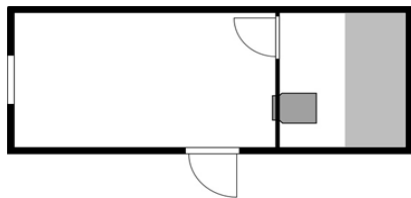

Варианты внутренних планировок:

Дополнительные опции:

Опция	3*2,4	4*2,4	6*2,4	6*3
Утепление 100мм (мин плита)	13300	16300	21000	23800
Крыша цветной профлист	1300	1700	2500	3300
Крыша высокий конек (500мм) с карнизами	5300	6400	6900	7400
Крыша металлочерепица вместо цветного профлиста	2300	2800	4200	5500
Перегородка банная с дверью банной 2400	15900			
Перегородка банная с дверью банной 3000	20900			
Организация слива + сливной желоб	10400			13000
Пропитка или краска фальшбрус на 1 слой (финская)	4400	7200	7900	10500
Доп окно липа 400*400	3500			
Доп окно 800*800 п/о	7600			
Доп окно 1200*1000 п/о	11000			
Дверь Мегастрой вместо деревянной	7000			
Сейф-дверь 2 замка вместо деревянной	8600			
Дверь Алюминий входная вместо деревянной	17400			
Дверь Алюминий входная цветная вместо деревянной	22100			
Дополнительная розетка или выключатель влагозащ	2000			
Дополнительный светильник обычный или влагозащ	1700			
Убрать полки	-10400			-12300
Добавить ветрозащиту "А"	3800	4700	6300	7700
Добавить вентзазор внутри или снаружи	4700	5700	6700	7300
Полная обработка каркаса профессиональным огнебиозащитным составом с розовым индикатором	4500	5300	7200	8900
Возможна комплектация бытовки мебелью и оборудованием по Вашему запросу. Стоимость доставки от 4800 р.