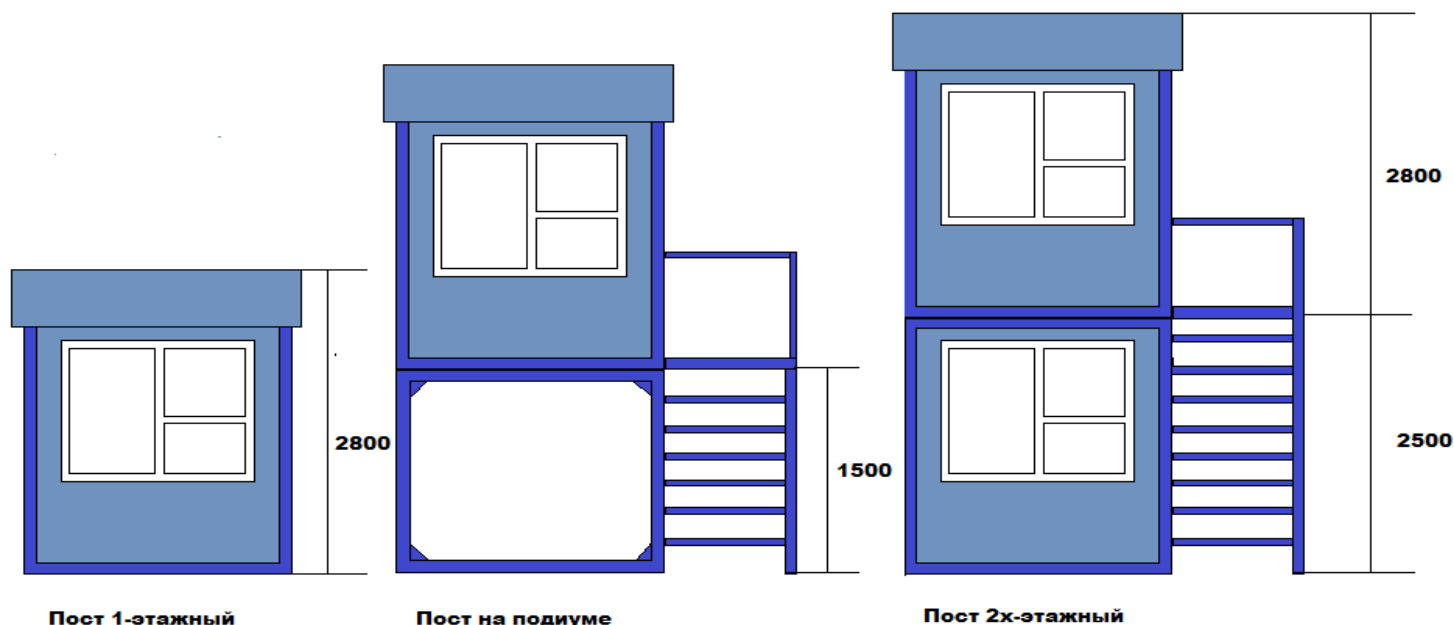

Варианты исполнения:

Дополнительные опции:

Опция	
Уголок 63мм вместо 50мм	2400
Уголок 75мм вместо 63мм	5900
Швеллер 100мм в основание	6000
Добавить косынки 4мм	2100
Утепление 100мм (мин вата)	7600
Заменить мин вату на мин плиту	500
Утепление 100мм (мин плита)	8400
Профлист С-8 оцинкованный на дно	1100
Линолеум синтетика	2100
Линолеум ПВХ вместо синтетики	1600
Крыша плоская сварная	10100
Снаружи профлист цветной	2700
Внутри ОСБ 9мм вместо ДВП	1400
Внутри ЛДСП вместо ДВП	12300
Внутри МДФ вместо ДВП	11300
Внутри вагонка сосна вместо ДВП	12300
Увеличение внутренней высоты до 2300 (дешевая обшивка)	2600
Увеличение внутренней высоты до 2300 (дорогая обшивка)	5300
Доп окно 700*700 поворот	6500
Доп окно 800*800 п/о	7800
Доп окно 1200*1000 п/о	11500
Доп окно 700*700 глухое	4500
Доп окно 800*800 глухое	5300
Дверь Мегастрой вместо ДВП	9700
Дверь сейфовая 2 замка вместо ДВП	12500
Дверь Алюминий входная вместо ДВП	19300
Дверь Алюминий входная цветная вместо ДВП	23600
Ручка-защелка/врезной замок, с установкой	2200
Дополнительная розетка или выключатель	1600
Дополнительный светильник обычный или влагозащ	1700
Светильник уличный (либо прожектор) вместо обычного	2100