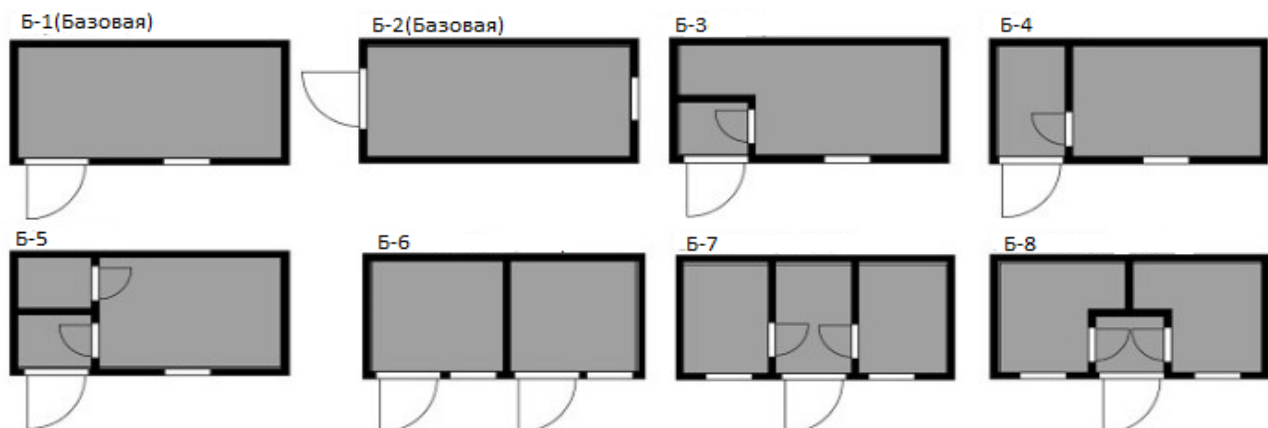

Стоимость указана с НДС 20%. При заказе без НДС или за наличный расчёт действует система скидок. Подробности уточняйте у менеджеров.

Спецификация базовой комплектации

Каркас	Уголок 63мм по нижнему основанию
Внутренняя обрешетка	Доска обрезная 40*100, 40*150, 50*40 естественной влажности, из хвойных пород. Нижние лаги обработаны Огне-биозащитой, все стыки пропениваются.
Наружная обшивка	• Профлист С-8, цвет на выбор • Скандинавский стиль: профлист С-8, цвет "Серый графит" + фальшбрус с пропиткой Tikkurila • Фальшбрус с пропиткой по дереву на водной основе, цвет на выбор • Блокхаус с пропиткой по дереву на водной основе, цвет на выбор
Внутренняя обшивка	OSB 9мм с деревянными плинтусами и наличниками
Кровля	Двускатная, покрыта профлистом С-21 оцинкованным
Утепление	Минплита базальтовая 50мм (пол, стены, потолок) + пароизоляция "В"
Пол	Профлист С-8 (дно), лаги, утеплитель, ОСП 22мм
Окно	ПВХ, поворотно-откидное, размер 800*800. Однокамерный стеклопакет.
Дверь	Дверь металлическая "Мегастрой". Толщина металла 1мм, 1 контур уплотнения, 1 замок
Электропроводка	Кабель ВВГ 2*2.5мм (нагрузка 4.6кВт) и 2*0.75мм в кабель-каналах. Светильник светодиодный – 2 шт, розетка двойная – 1 шт, выключатель - 1 шт, автоматы защиты, вывод электрики

Высота потолка 2100мм

Варианты внутренних планировок: