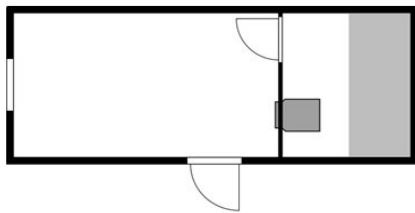

Дополнительные опции:

Опция	3*2,4	4*2,4	6*2,4	6*3
Утепление 100мм (мин плита)	14200	17600	22800	26100
Крыша цветной профлист	2400	3300	4700	5900
Крыша высокий конек (500мм) с карнизами	7500	9700	10800	11700
Крыша металлочерепица вместо цветного профлиста	2800	2800	5200	7500
Перегородка банная с дверью банной 2400	17100			
Перегородка банная с дверью банной 3000	22200			
Организация слива + сливной желоб	12900			16000
Пропитка или краска фальшбрус на 1 слой (финская)	4200	6400	9900	10100
Доп окно липа 400*400	4100			
Доп окно 800*800 п/о	8900			
Доп окно 1200*1000 п/о	13000			
Дверь Мегастрой вместо деревянной	8000			
Сейф-дверь 2 замка вместо деревянной	14900			
дверь Аллюминий входная вместо деревянной	23500			
Дверь Аллюминий входная цветная вместо деревянной	28000			
Дверь стеклянная вместо липовой в парилку	5000			
Дополнительная розетка или выключатель влагозащ	2400			
Дополнительный светильник обычный или влагозащ	2100			
Убрать полоч	-11500			-14100
Добавить ветрозащиту "А"	4300	5200	6900	8500
Добавить вентзазор внутри или снаружи	7000	8300	10500	11100
Полная обработка каркаса профессиональным огнебиозащитным составом с розовым индикатором	5100	6000	8200	10000
Возможна комплектация бытовки мебелью и оборудованием по Вашему запросу. Стоимость доставки от 4800 р.