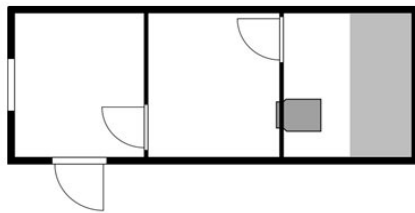

Дополнительные опции:

Опция	3*2,4	4*2,4	6*2,4	6*3
Утепление 100мм (мин плита)	14200	17600	22800	26100
Крыша цветной профлист	2400	3300	4700	5900
Крыша высокий конек (500мм) с карнизами	7500	9700	10800	11700
Крыша металлочерепица вместо цветного профлиста	2800	2800	5200	7500
Перегородка банная с дверью банной 2400	17100			
Перегородка банная с дверью банной 3000	22200			
Организация слива + сливной желоб	12900			16000
Пропитка или краска фальшбрус на 1 слой (финская)	4200	6400	9900	10100
Доп окно липа 400*400	4100			
Доп окно 800*800 п/о	8900			
Доп окно 1200*1000 п/о	13000			
Дверь Мегастрой вместо деревянной	8000			
Сейф-дверь 2 замка вместо деревянной	14900			
дверь Аллюминий входная вместо деревянной	23500			
Дверь Аллюминий входная цветная вместо деревянной	28000			
Дверь стеклянная вместо липовой в парилку	5000			
Дополнительная розетка или выключатель влагозащ	2400			
Дополнительный светильник обычный или влагозащ	2100			
Убрать полоч	-11500			-14100
Добавить ветрозащиту "А"	4300	5200	6900	8500
Добавить вентзазор внутри или снаружи	7000	8300	10500	11100
Полная обработка каркаса профессиональным огнебиозащитным составом с розовым индикатором	5100	6000	8200	10000
Возможна комплектация бытовки мебелью и оборудованием по Вашему запросу. Стоимость доставки от 4800 р.