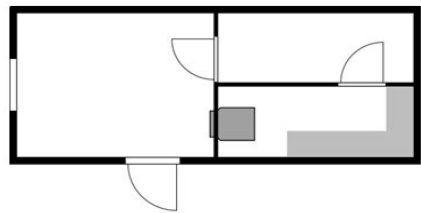

Дополнительные опции:

Опция	3*2,4	4*2,4	6*2,4	6*3
Утепление 100мм (мин плита)	14200	17600	22800	26100
Крыша цветной профлист	2400	3300	4700	5900
Крыша высокий конек (500мм) с карнизами	7500	9700	10800	11700
Крыша металлочерепица вместо цветного профлиста	2800	2800	5200	7500
Перегородка банная с дверью банной 2400	17100			
Перегородка банная с дверью банной 3000	22200			
Организация слива + сливной желоб	12900			16000
Пропитка или краска фальшбрус на 1 слой (финская)	4200	6400	9900	10100
Доп окно липа 400*400	4100			
Доп окно 800*800 п/о	8900			
Доп окно 1200*1000 п/о	13000			
Дверь Мегастрой вместо деревянной	8000			
Сейф-дверь 2 замка вместо деревянной	14900			
дверь Аллюминий входная вместо деревянной	23500			
Дверь Аллюминий входная цветная вместо деревянной	28000			
Дверь стеклянная вместо липовой в парилку	5000			
Дополнительная розетка или выключатель влагозащ	2400			
Дополнительный светильник обычный или влагозащ	2100			
Убрать полоч	-11500			-14100
Добавить ветрозащиту "А"	4300	5200	6900	8500
Добавить вентзазор внутри или снаружи	7000	8300	10500	11100
Полная обработка каркаса профессиональным огнебиозащитным составом с розовым индикатором	5100	6000	8200	10000
Возможна комплектация бытовки мебелью и оборудованием по Вашему запросу. Стоимость доставки от 4800 р.