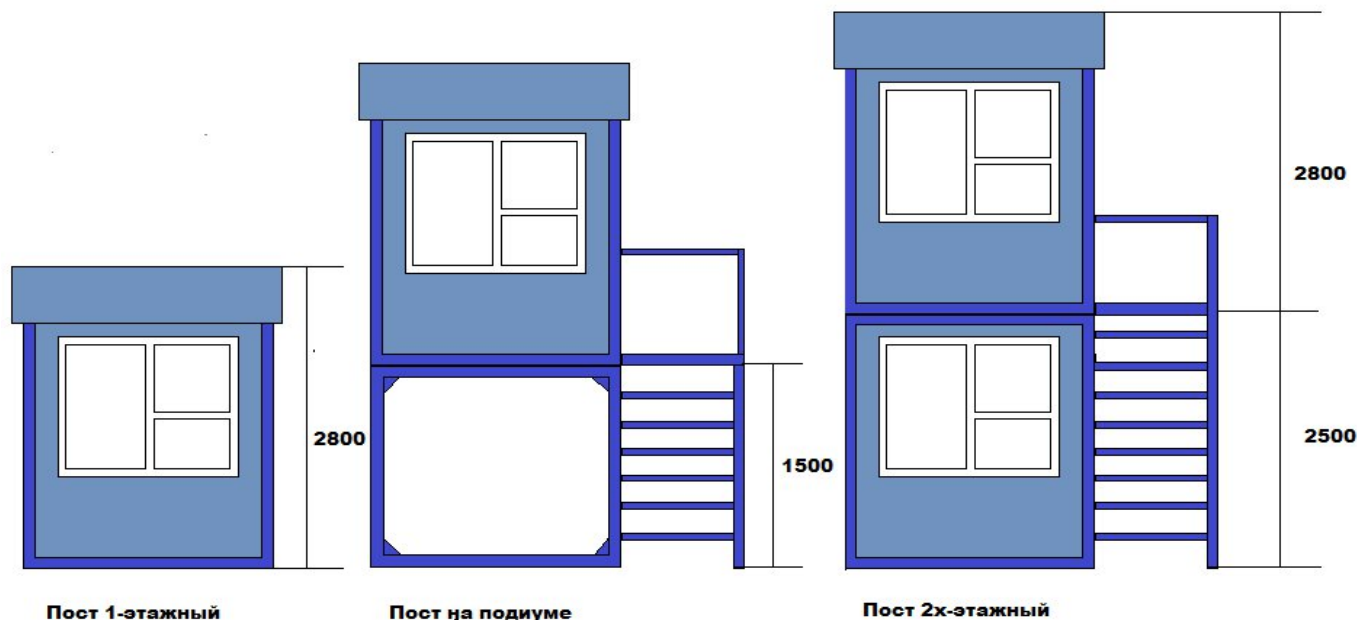

Электропроводка	Кабель ВВГ 2*2.5мм (нагрузка 4.6кВт) и 2*0.75мм в кабель-каналах. Патрон – 2 шт, розетка двойная – 1 шт, выключатель - 1 шт, автоматы защиты, вывод электрики	Кабель ВВГ 2*2.5мм (нагрузка 4.6кВт) и 2*0.75мм в кабель-каналах. Светильник светодиодный – 2 шт, розетка двойная – 1 шт, выключатель - 1 шт, автоматы защиты, вывод электрики	Кабель ВВГ 3*2.5мм (нагрузка 6.2кВт) и 2*0.75мм в кабель-каналах. Светильник светодиодный – 2 шт, розетка двойная – 1 шт, выключатель - 1 шт, автоматы защиты, вывод электрики
	Высота потолка 2100мм		

Варианты исполнения:

Дополнительные опции:

Опция	
Уголок 63мм вместо 50мм	2400
Уголок 75мм вместо 63мм	7200
Швеллер 100мм в основание	6400
Добавить косынки 4мм	2200
Утепление 100мм (мин вата)	7000
Заменить мин вату на мин плиту	1200
Утепление 100мм (мин плита)	8500
Профлист С-8 оцинкованный на дно	2400
Линолеум синтетика	2000
Линолеум ПВХ вместо синтетики	2400
Крыша плоская сварная	11700
Снаружи профлист цветной	2900
Внутри ОСБ 9мм вместо ДВП	4100
Внутри ЛДСП вместо ДВП	12200
Внутри МДФ вместо ДВП	13800
Внутри вагонка сосна вместо ДВП	13000
Увеличение внутренней высоты до 2300 (дешевая обшивка)	2800
Увеличение внутренней высоты до 2300 (дорогая обшивка)	4800
Доп окно 700*700 поворот	6300
Доп окно 800*800 п/о	7500
Доп окно 1200*1000 п/о	10900
Доп окно 700*700 глухое	4500
Доп окно 800*800 глухое	5200
Дверь Мегастрой вместо ДВП	6500
Дверь сейфовая 2 замка вместо ДВП	13100
Дверь Алюминий входная вместо ДВП	19600
Дверь Алюминий входная цветная вместо ДВП	24100