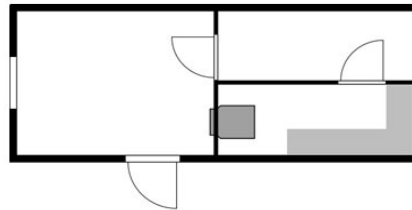

Варианты внутренних планировок:

Дополнительные опции:

Опция	3*2,4	4*2,4	6*2,4	6*3
Утепление 100мм (мин плита)	13100	16100	20800	23600
Крыша цветной профлист	1300	1700	2500	3300
Крыша высокий конек (500мм) с карнизами	5600	7000	7500	8100
Крыша металлочерепица вместо цветного профлиста	2500	3200	4700	6200
Перегородка банная с дверью банной 2400	16300			
Перегородка банная с дверью банной 3000	21300			
Организация слива + сливной желоб	10600			13500
Пропитка или краска фальшбрус на 1 слой (финская)	4400	7200	11100	11400
Доп окно липа 400*400	3700			
Доп окно 800*800 п/о	7500			
Доп окно 1200*1000 п/о	10900			
Дверь Мегастрой вместо деревянной	5800			
Сейф-дверь 2 замка вместо деревянной	12400			
дверь Аллюминий входная вместо деревянной	18900			
Дверь Аллюминий входная цветная вместо деревянной	23400			
Дополнительная розетка или выключатель влагозащ	2000			
Дополнительный светильник обычный или влагозащ	1700			
Убрать полук	-11100			-13300
Добавить ветрозащиту "А"	3800	4700	6300	7700
Добавить вентззор внутри или снаружи	6400	7500	9500	10100
Полная обработка каркаса профессиональным огнебиозащитным составом с розовым индикатором	4600	5400	7300	9000
Возможна комплектация бытовки мебелью и оборудованием по Вашему запросу. Стоимость доставки от 4800 р.