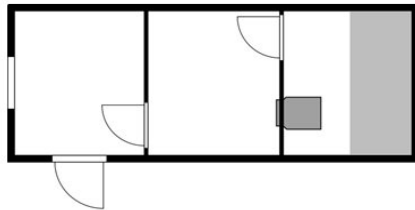

Варианты внутренних планировок:

Дополнительные опции:

Опция	3*2,4	4*2,4	6*2,4	6*3
Утепление 100мм (мин плита)	13100	16100	20800	23600
Крыша цветной профлист	1300	1700	2500	3300
Крыша высокий конек (500мм) с карнизами	5600	7000	7500	8100
Крыша металлочерепица вместо цветного профлиста	2500	3200	4700	6200
Перегородка банная с дверью банной 2400	16300			
Перегородка банная с дверью банной 3000	21300			
Организация слива + сливной желоб	10600			13500
Пропитка или краска фальшбрус на 1 слой (финская)	4400	7200	11100	11400
Доп окно липа 400*400	3700			
Доп окно 800*800 п/о	7500			
Доп окно 1200*1000 п/о	10900			
Дверь Мегастрой вместо деревянной	5800			
Сейф-дверь 2 замка вместо деревянной	12400			
дверь Аллюминий входная вместо деревянной	18900			
Дверь Аллюминий входная цветная вместо деревянной	23400			
Дополнительная розетка или выключатель влагозащ	2000			
Дополнительный светильник обычный или влагозащ	1700			
Убрать полук	-11100			-13300
Добавить ветрозащиту "А"	3800	4700	6300	7700
Добавить вентззор внутри или снаружи	6400	7500	9500	10100
Полная обработка каркаса профессиональным огнебиозащитным составом с розовым индикатором	4600	5400	7300	9000
Возможна комплектация бытовки мебелью и оборудованием по Вашему запросу. Стоимость доставки от 4800 р.