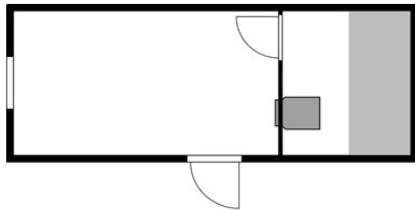

Варианты внутренних планировок:

Дополнительные опции:

Опция	3*2,4	4*2,4	6*2,4	6*3
Утепление 100мм (мин плита)	13100	16100	20800	23600
Крыша цветной профлист	1300	1700	2500	3300
Крыша высокий конек (500мм) с карнизами	5600	7000	7500	8100
Крыша металлочерепица вместо цветного профлиста	2500	3200	4700	6200
Перегородка банная с дверью банной 2400	16300			
Перегородка банная с дверью банной 3000	21300			
Организация слива + сливной желоб	10600			13500
Пропитка или краска фальшбрус на 1 слой (финская)	4400	7200	11100	11400
Доп окно липа 400*400	3700			
Доп окно 800*800 п/о	7500			
Доп окно 1200*1000 п/о	10900			
Дверь Мегастрой вместо деревянной	5800			
Сейф-дверь 2 замка вместо деревянной	12400			
дверь Аллюминий входная вместо деревянной	18900			
Дверь Аллюминий входная цветная вместо деревянной	23400			
Дополнительная розетка или выключатель влагозащ	2000			
Дополнительный светильник обычный или влагозащ	1700			
Убрать полук	-11100			-13300
Добавить ветрозащиту "А"	3800	4700	6300	7700
Добавить вентззор внутри или снаружи	6400	7500	9500	10100
Полная обработка каркаса профессиональным огнебиозащитным составом с розовым индикатором	4600	5400	7300	9000
Возможна комплектация бытовки мебелью и оборудованием по Вашему запросу. Стоимость доставки от 4800 р.