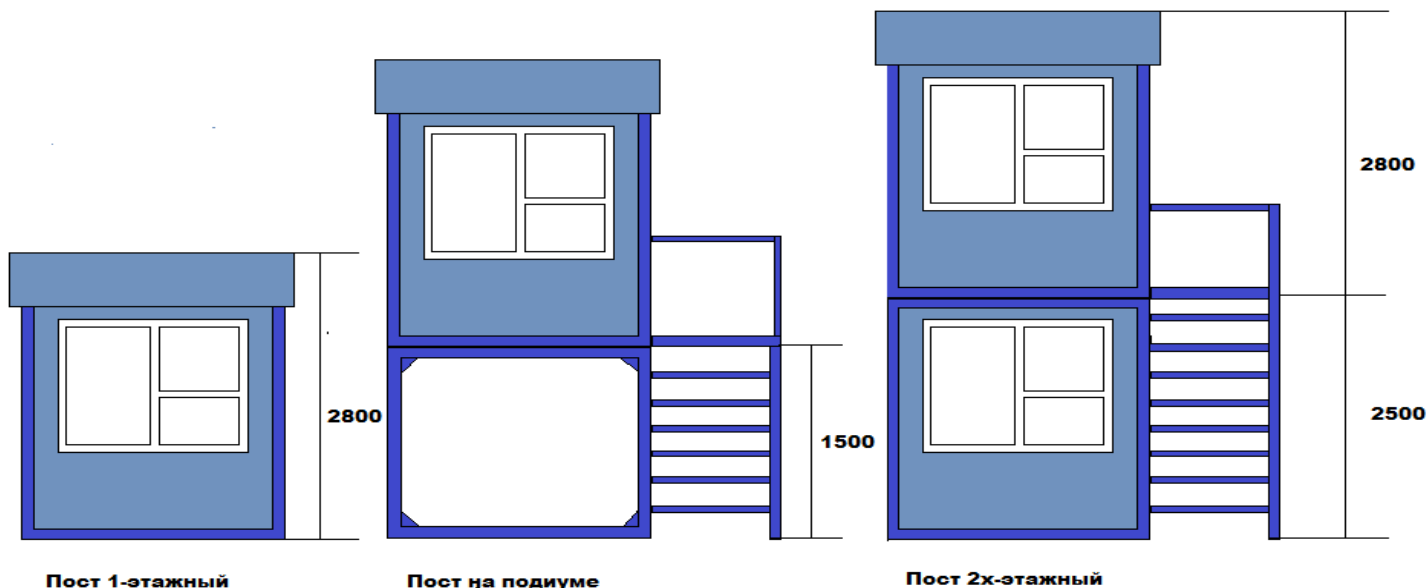

ПРАЙС НА ПОСТЫ ОХРАНЫ от 02.10.2023

	2*2м	на подиуме	1,5*1,5м	на подиуме
Эконом	73300	126200	62400	115300
Стандарт	94300	147200	80200	133100
Строитель	156500	209400	133100	186000

Стоимость указана с НДС 20%. При заказе без НДС

Варианты исполнения:

Дополнительные опции:

Опция	
Уголок 63мм вместо 50мм	2600
Уголок 75мм вместо 63мм	7700
Швеллер 100мм в основании	6700
Добавить косынки 4мм	2200
Утепление 100мм (мин вата)	7200
Заменить мин вату на мин плиту	1300
Утепление 100мм (мин плита)	8800
Профлист С-8 оцинкованный на дно	2500
Линолеум синтетика	2100
Линолеум ПВХ вместо синтетики	2600
Крыша плоская сварная	10700
Снаружи профлист цветной	4300
Внутри ОСБ 9мм вместо ДВП	4500
Внутри ЛДСП вместо ДВП	13200
Внутри МДФ вместо ДВП	14400
Внутри вагонка сосна вместо ДВП	13000
Увеличение внутренней высоты до 2300 (дешевая обшивка)	2900
Увеличение внутренней высоты до 2300 (дорогая обшивка)	5000
Доп окно 700*700 поворот	6900
Доп окно 800*800 п/о	8200
Доп окно 1200*1000 п/о	12100
Доп окно 700*700 глухое	5000
Доп окно 800*800 глухое	5800
Дверь Мегастрой вместо ДВП	8500
Дверь сейфовая 2 замка вместо ДВП	15200
Дверь Алюминий входная вместо ДВП	22900
Дверь Алюминий входная цветная вместо ДВП	27300
Ручка-защелка/врезной замок, с установкой	2200
Дополнительная розетка или выключатель	1800
Дополнительный светильник обычный или влагозащ	1900
Светильник уличный (либо прожектор) вместо обычного	2100
Рекламный короб (обшивка металл плоский 0,7мм) высотой 400 за м пог	2200
Рекламный короб (обшивка поликарбонат)	1500
Возможна комплектация бытовки мебелью и оборудованием по Вашему запросу. Стоимость доставки от 4800 р.	