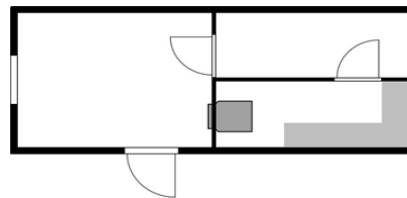

Варианты внутренних планировок:

Дополнительные опции:

Опция	3*2,4	4*2,4	6*2,4	6*3
Утепление 100мм (мин плита)	13700	16800	21700	24700
Крыша цветной профлист	2200	3100	4300	5500
Крыша высокий конек (500мм) с карнизами	6800	8600	9300	10000
Крыша металлочерепица вместо цветного профлиста	2800	2800	5200	7500
Перегородка банная с дверью банной 2400	16500			
Перегородка банная с дверью банной 3000	21500			
Организация слива + сливной желоб	11600			14700
Пропитка или краска фальшбрус на 1 слой (финская)	4500	7300	11200	11500
Доп окно липа 400*400	3700			
Доп окно 800*800 п/о	8200			
Доп окно 1200*1000 п/о	12100			
Дверь Мегастрой вместо деревянной	7800			
Сейф-дверь 2 замка вместо деревянной	14500			
Дверь Алюминий входная вместо деревянной	22200			
Дверь Алюминий входная цветная вместо деревянной	26600			
Дверь стеклянная вместо липовой в парилку	5000			
Дополнительная розетка или выключатель влагозащ	2200			
Дополнительный светильник обычный или влагозащ	1900			
Убрать полки	-11100			-13300
Добавить ветрозащиту "А"	4100	5000	6700	8200
Добавить вентзазор внутри или снаружи	6400	7600	9500	10100
Полная обработка каркаса профессиональным огнебиозащитным составом с розовым индикатором	4900	5700	7800	9600
Возможна комплектация бытовки мебелью и оборудованием по Вашему запросу. Стоимость доставки от 4800 р.