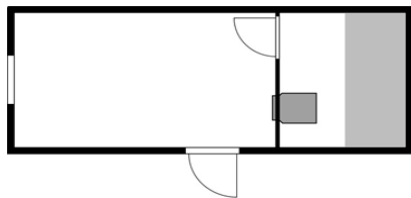

Варианты внутренних планировок:

Дополнительные опции:

Опция	3*2,4	4*2,4	6*2,4	6*3
Утепление 100мм (мин плита)	13700	16800	21700	24700
Крыша цветной профлист	2200	3100	4300	5500
Крыша высокий конек (500мм) с карнизами	6800	8600	9300	10000
Крыша металлочерепица вместо цветного профлиста	2800	2800	5200	7500
Перегородка банная с дверью банной 2400	16500			
Перегородка банная с дверью банной 3000	21500			
Организация слива + сливной желоб	11600			14700
Пропитка или краска фальшбрус на 1 слой (финская)	4500	7300	11200	11500
Доп окно липа 400*400	3700			
Доп окно 800*800 п/о	8200			
Доп окно 1200*1000 п/о	12100			
Дверь Мегастрой вместо деревянной	7800			
Сейф-дверь 2 замка вместо деревянной	14500			
Дверь Алюминий входная вместо деревянной	22200			
Дверь Алюминий входная цветная вместо деревянной	26600			
Дверь стеклянная вместо липовой в парилку	5000			
Дополнительная розетка или выключатель влагозащ	2200			
Дополнительный светильник обычный или влагозащ	1900			
Убрать полки	-11100			-13300
Добавить ветрозащиту "А"	4100	5000	6700	8200
Добавить вентзазор внутри или снаружи	6400	7600	9500	10100
Полная обработка каркаса профессиональным огнебиозащитным составом с розовым индикатором	4900	5700	7800	9600
Возможна комплектация бытовки мебелью и оборудованием по Вашему запросу. Стоимость доставки от 4800 р.